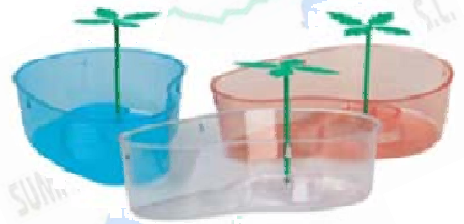

TORTUGUERA AGUA PROFUNDA
REF^a 7103406

TORTUGUERA CON PALMERA
REF^a 7090573

AMPLIA GAMA
EN ALIMENTOS

- 370001 Tortuguera BK-40 (40x20x20 cm.)
- 370002 Tortuguera BK-45 (45x25x20 cm.)
- 370003 Tortuguera BK-50 (50x25x20 cm.)
- 370004 Tortuguera BK-60 (60x30x20 cm.)

- 300001 Terrario-40 (41x21x36 cm)
- 300002 Terrario-50 (51x26x41 cm)
- 300003 Terrario-60 (61x31x46 cm)
- 300004 Terrario-70 (71x31x51 cm)
- 300005 Terrario-80 (81x31x51 cm)
- 300006 Terrario-100 (101x31x51 cm)
- 300007 Terrario-120 (121x41x61 cm)