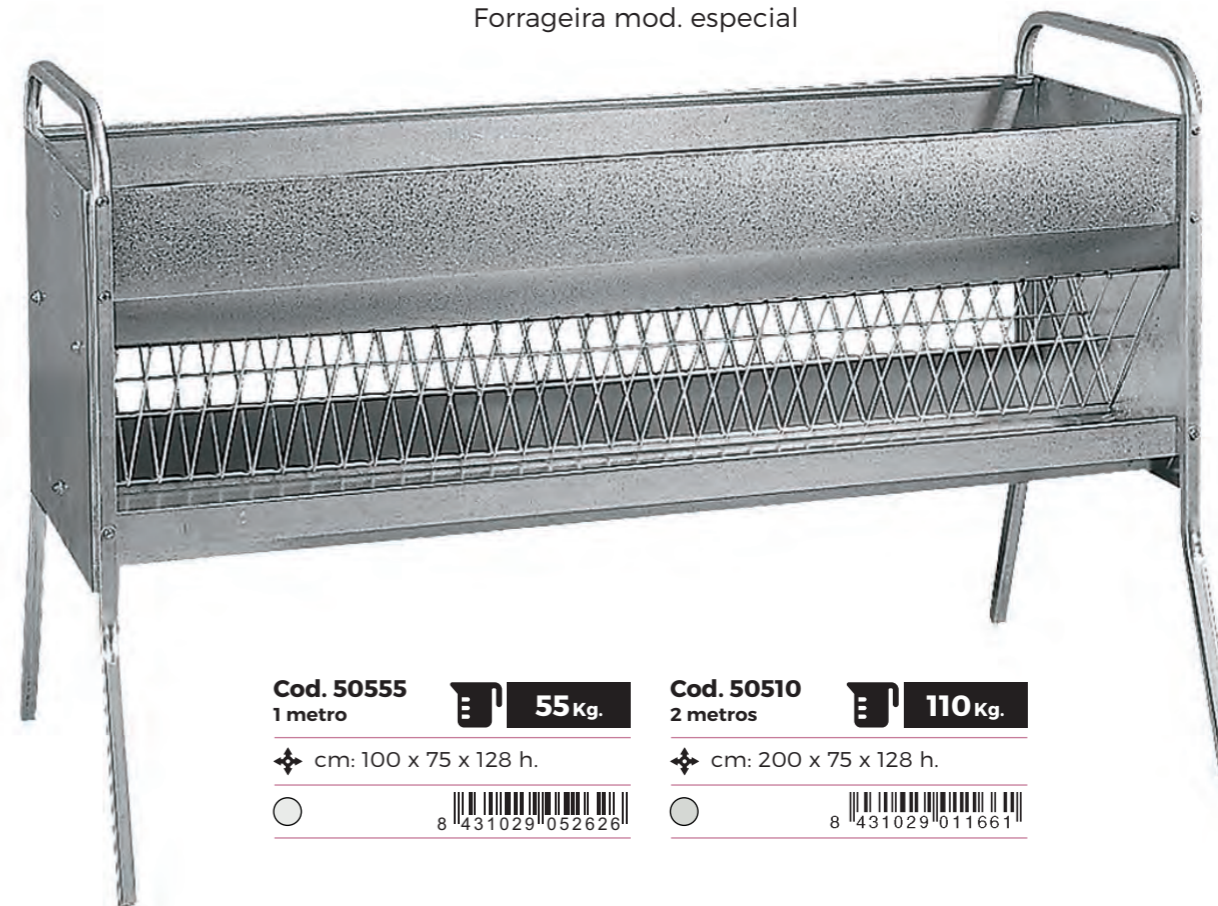

**Comedero corderos**  
Comedouro cordeiros**Cod. 50571**  
1 metro **55 Kg.**

✦ cm: 108 x 80

8 431029 012026

**Cod. 50504**  
2 metros **110 Kg.**

✦ cm: 208 x 80

8 431029 011593

**Comedero ovejas**  
Comedouro ovelhas**Cod. 50585** **110 Kg.**

✦ cm: 199 x 70 x 100 h.

8 431029 021851

**Forrajera mod. especial**  
Forrageira mod. especial**Cod. 50555**  
1 metro **55 Kg.**

✦ cm: 100 x 75 x 128 h.

8 431029 052626

**Cod. 50510**  
2 metros **110 Kg.**

✦ cm: 200 x 75 x 128 h.

8 431029 011661

**Tolva arranque**  
Comedouro/Dispensador 1ª idade**Cod. 50569** **110 Kg.**

✦ cm: 57 x 21 x 48 h.

8 431029 012002

**Forrajera pared mod. 78**  
Forrageira parede mod. 78**Cod. 50509**  
2 metros