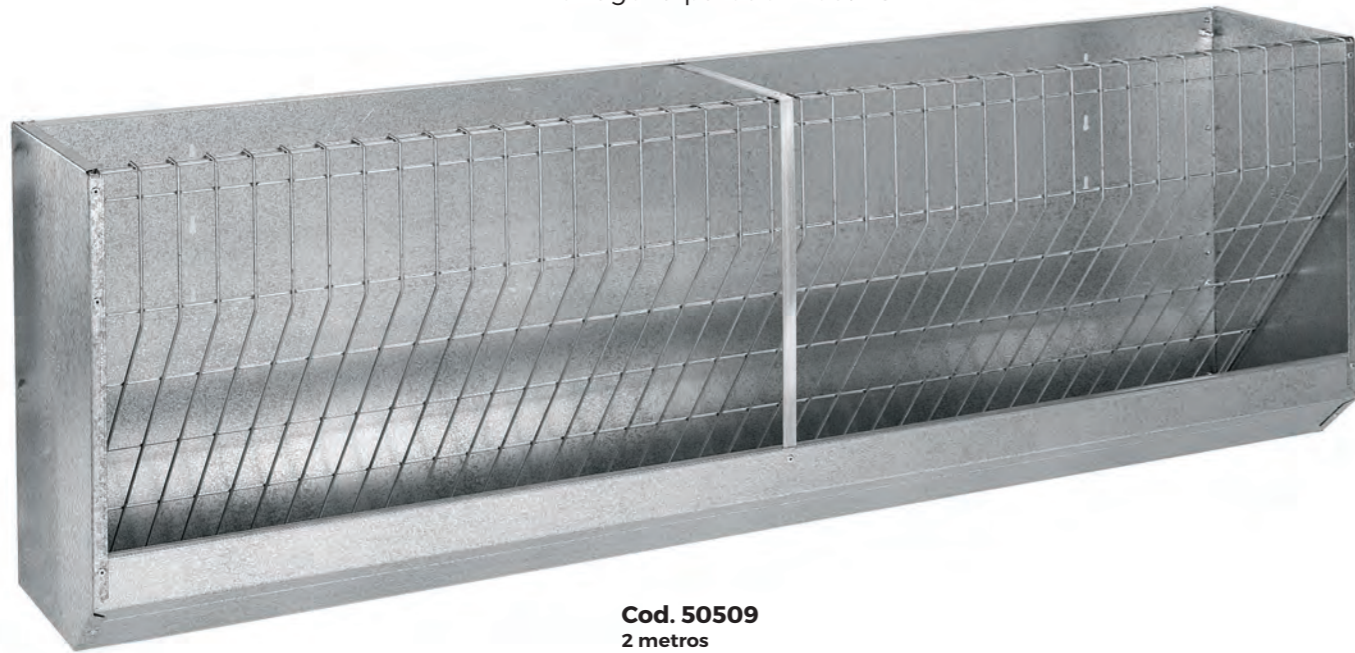

**Comedero corderos**  
Comedouro cordeiros**Cod. 50571**  
1 metro **55 Kg.**

✦ cm: 108 x 80

8 431029 012026

**Cod. 50504**  
2 metros **110 Kg.**

✦ cm: 208 x 80

8 431029 011593

**Comedero ovejas**  
Comedouro ovelhas**Cod. 50585** **110 Kg.**

✦ cm: 200 x 75 x 128 h.

8 431029 011661

**Tolva arranque**  
Comedouro/Dispensador 1ª idade**Cod. 50569** **110 Kg.**

✦ cm: 57 x 21 x 48 h.

8 431029 012002

**Forrajera pared mod. 78**  
Forrageira parede mod. 78**Cod. 50509**  
2 metros