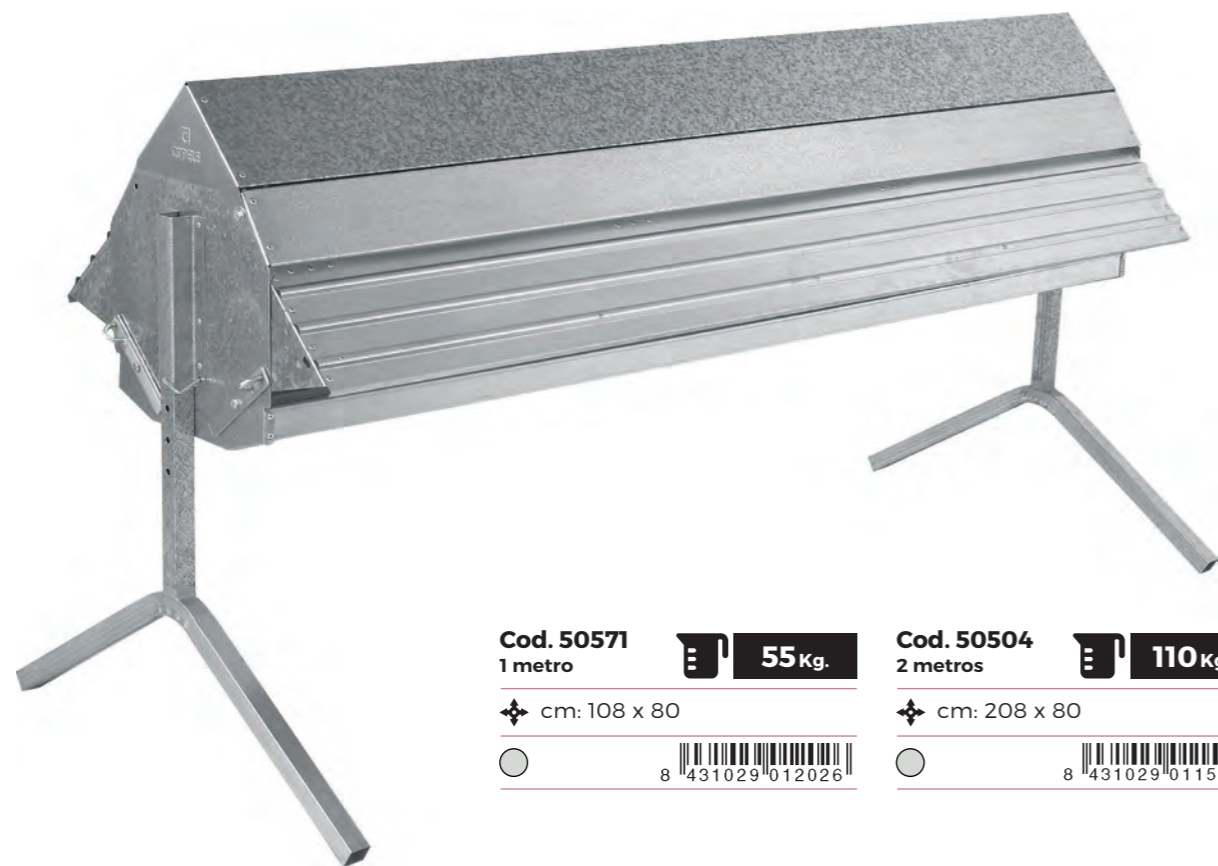

**Comedero corderos**  
Comedouro cordeiros**Cod. 50571**  
1 metro **55 Kg.**

✦ cm: 108 x 80

8 431029 012026

**Cod. 50504**  
2 metros **110 Kg.**

✦ cm: 208 x 80

8 431029 011593

**Comedero ovejas**  
Comedouro ovelhas**Cod. 50585** **110 Kg.**

✦ cm: 199 x 70 x 100 h.

8 431029 021851

**Forrajera mod. especial**  
Forrageira mod. especial**Cod. 50555**  
1 metro **55 Kg.**

✦ cm: 100 x 75 x 128 h.

8 431029 052626

**Cod. 50510**  
2 metros **110 Kg.**

✦ cm: 200 x 75 x 128 h.

8 431029 011661

**Tolva arranque**  
Comedouro/Dispensador 1ª idade**Cod. 50569** **110 Kg.**

✦ cm: 57 x 21 x 48 h.

8 431029 012002

**Forrajera pared mod. 78**  
Forrageira parede mod. 78**Cod. 50509**  
2 metros