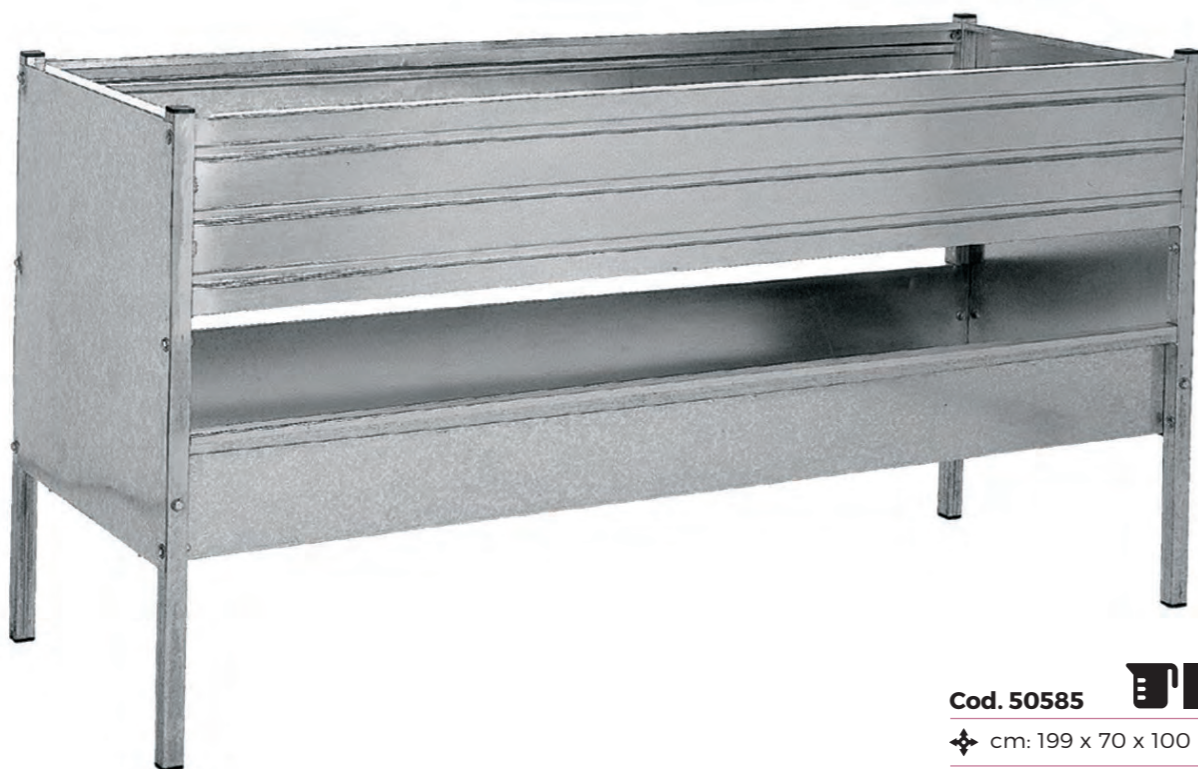

**Comedero corderos**  
Comedouro cordeiros**Cod. 50571**  
1 metro **55 Kg.**

✦ cm: 108 x 80

8 431029 012026

**Cod. 50504**  
2 metros **110 Kg.**

✦ cm: 208 x 80

8 431029 011593

**Comedero ovejas**  
Comedouro ovelhas**Cod. 50585** **110 Kg.**

✦ cm: 199 x 70 x 100 h.

8 431029 021851

**Forrajera mod. especial**  
Forrageira mod. especial**Cod. 50555**  
1 metro **55 Kg.**

✦ cm: 100 x 75 x 128 h.

8 431029 052626

**Cod. 50510**  
2 metros **110 Kg.**

✦ cm: 200 x 75 x 128 h.

8 431029 011661

**Tolva arranque**  
Comedouro/Dispensador 1ª idade**Cod. 50569** **110 Kg.**

✦ cm: 57 x 21 x 48 h.

8 431029 012002

**Forrajera pared mod. 78**  
Forrageira parede mod. 78**Cod. 50509**  
2 metros