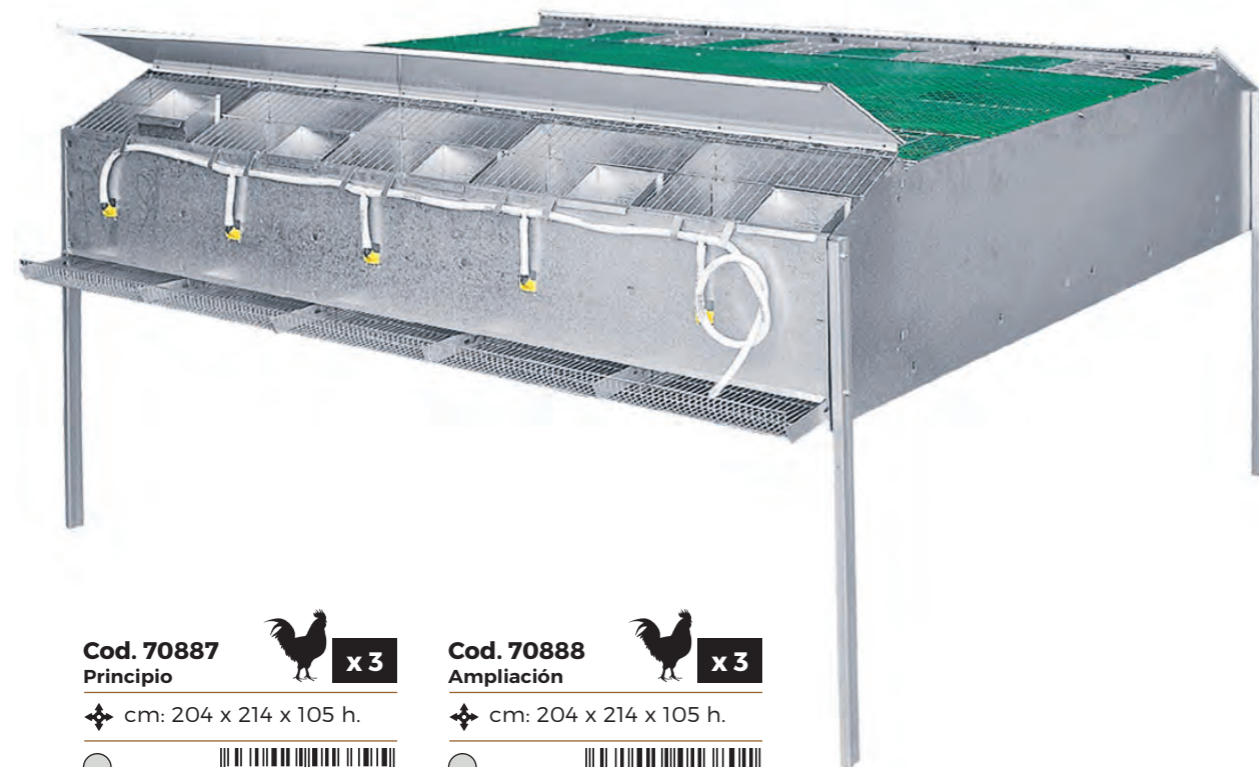

Jaula 5 departamentos
Jaula 5 compartimentos

Cod. 70873
Principio

✦ cm: 204 x 108 x 105 h.

Cod. 70874
Ampliación

✦ cm: 204 x 108 x 105 h.

Pelechero 4 departamentos
Gaiola 4 compartimentos

Cod. 70720
S / Ruedas

✦ cm: 107 x 63 x 91 h.

Cod. 70721
C / Ruedas

✦ cm: 107 x 63 x 97 h.

Jaula 10 departamentos
Jaula 10 compartimentos

Cod. 70887
Principio

✦ cm: 204 x 214 x 105 h.

Cod. 70888
Ampliación

✦ cm: 204 x 214 x 105 h.

Jaula perdices 3 departamentos
Jaula perdizes 3 compartimentos

Cod. 70445
Principio

✦ cm: 105 x 35 x 60 h.

Cod. 70446
Ampliación

✦ cm: 105 x 35 x 42 h.

Batería codornices
Bateria codornizes

Jaula perdices
Jaula perdizes

COPELE
NUEVO - NEW
★ ★ 2018 ★ ★

Cod. 70381
1 Piso. 4 Departamentos
cm: 105 x 35 x 60 h.
8 431029 212716

Cod. 70419
Bateria 1 cesta
cm: 105 x 47 x 90 h.
8 431029 040074

Cod. 70431
1 Departamento
cm: 52,5 x 31 x 36 h.
8 431029 039573