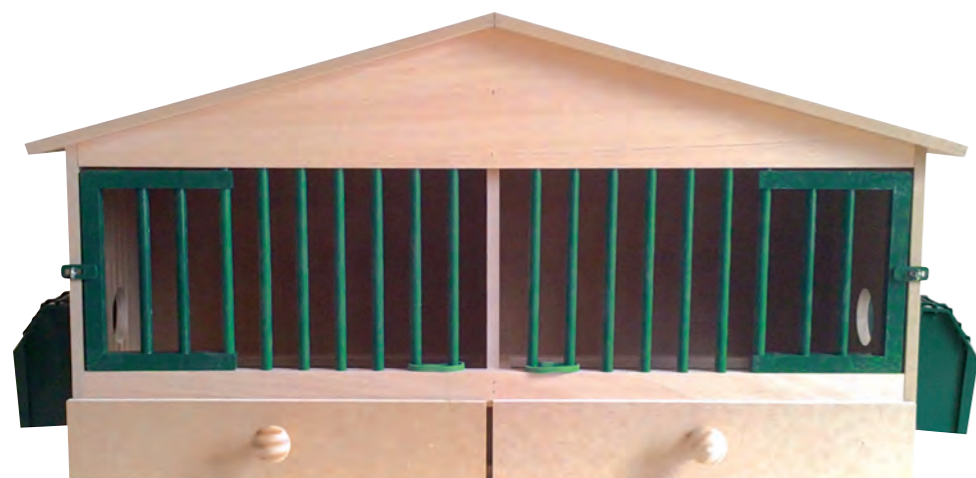

Cod. 70523
2 Departamentos
cm: 52,5 x 31 x 36 h.
8 431029 037043

Cod. 70712
Cesta para colgar
cm: 100 x 47 x 22 h.
8 431029 012613

Cod. 70703
Bandeja colectora
cm: 100 x 44 x 2,5 h.
8 431029 012514

Cod. 70758
Pata 2 pisos
cm: 31,5 x 87 h.
8 431029 013023

Cod. 70756
Comedero jaula codornices
cm: 100 x 8,5 x 5,5 h.
8 431029 013009

CINEGÉTICA / CINEGÉTICA

CINEGÉTICA / CINEGÉTICA

Jaula madera

Jaula madeira

**Cod. 70505**

1 Departamento

✦ cm: 40,5 x 26 x 35,5 h.

**Cod. 70506**

2 Departamentos

✦ cm: 76,5 x 26 x 39,5 h.

**Pulpitillo telescópico**

Soporte telescópico

**Cod. 70674**

Redondo

✦ Altura max. 167

✦ Plegado 98 cm.

**Cod. 70675**

Bastón

✦ Altura max. 155

✦ Plegado 100 cm.

**Cod. 70724**
Soporte madera

✦ cm: 25 x 34 x 37 h.

**Cod. 70672**