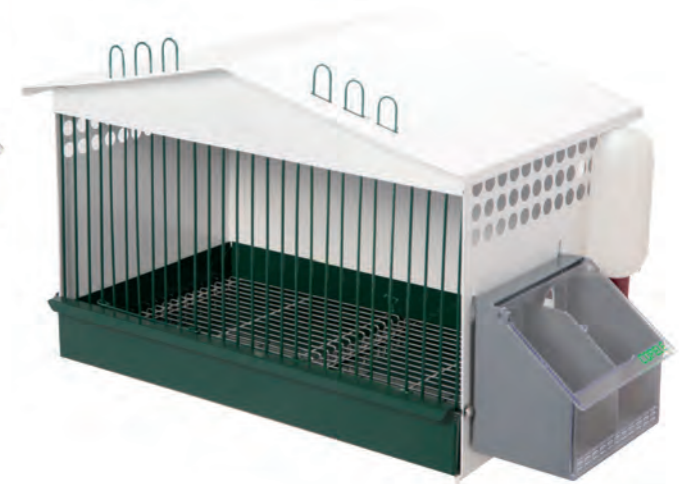

Jaula perdices 3 departamentos
Jaula perdizes 3 compartimentos

Cod. 70445
Principio

✦ cm: 105 x 35 x 60 h.

Cod. 70446
Ampliación

✦ cm: 105 x 35 x 42 h.

Batería codornices
Bateria codornizes

Jaula perdices
Jaula perdizes

COPELE
NUEVO - NEW
★ ★ 2018 ★ ★

Cod. 70381
1 Piso. 4 Departamentos
cm: 105 x 35 x 60 h.
8 431029 212716

Cod. 70419
Bateria 1 cesta
cm: 105 x 47 x 90 h.
8 431029 040074

Cod. 70431
1 Departamento
cm: 52,5 x 31 x 36 h.
8 431029 039573

Cod. 70430
1 Departamento
cm: 52,5 x 31 x 36 h.
8 431029 039580

Cod. 70866
Bateria 2 cestas
cm: 105 x 47 x 90 h.
8 431029 013627

Cod. 70864
Bateria 4 cestas
cm: 105 x 47 x 172 h.
8 431029 013603

Cod. 70706
2 Departamentos
cm: 52,5 x 31 x 36 h.
8 431029 012552

Cod. 70523
2 Departamentos
cm: 52,5 x 31 x 36 h.
8 431029 037043

Cod. 70712
Cesta para colgar
cm: 100 x 47 x 22 h.
8 431029 012613

Cod. 70703
Bandeja colectora
cm: 100 x 44 x 2,5 h.
8 431029 012514

Cod. 70758
Pata 2 pisos
cm: 31,5 x 87 h.
8 431029 013023