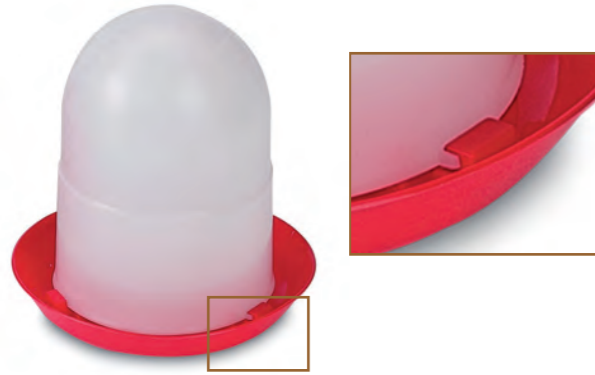

Comedero campo 1ª edad

Comedouro campo 1ª idade

Cod. 70845

1,5 KG.

6 Ud.

Φ: 19 x 20 h.

Cod. 30327

Φ: 40 x 5 h.