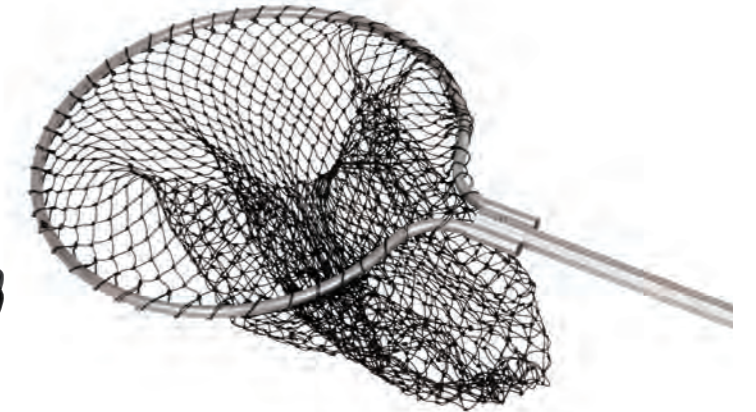

Sacadera

Rede de captura

Cod. 70418

Φ: 58 cm.