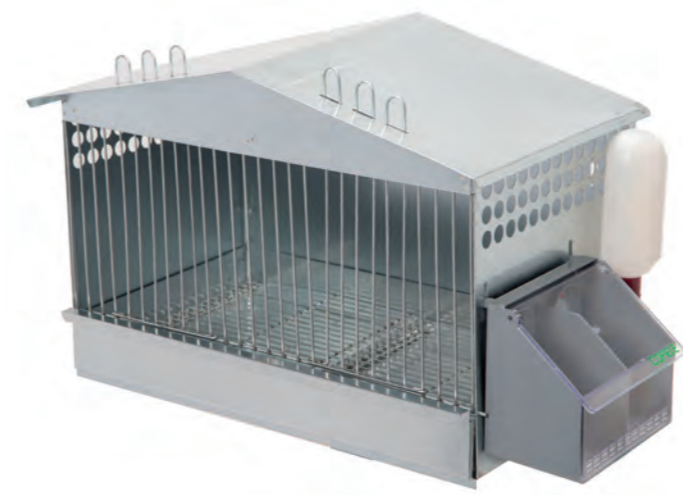

✦ cm: 107 x 63 x 91 h.

Cod. 70721
C / Ruedas

✦ cm: 107 x 63 x 97 h.

Jaula 10 departamentos
Jaula 10 compartimentos

Cod. 70887
Principio

✦ cm: 204 x 214 x 105 h.

Cod. 70888
Ampliación

✦ cm: 204 x 214 x 105 h.

Jaula perdices 3 departamentos
Jaula perdizes 3 compartimentos

Cod. 70445
Principio

✦ cm: 105 x 35 x 60 h.

Cod. 70446
Ampliación

✦ cm: 105 x 35 x 42 h.

Batería codornices
Bateria codornizes

Jaula perdices
Jaula perdizes

COPELE
NUEVO - NEW
★ ★ 2018 ★ ★

Cod. 70381
1 Piso. 4 Departamentos
cm: 105 x 35 x 60 h.
8 431029 212716

Cod. 70419
Bateria 1 cesta
cm: 105 x 47 x 90 h.
8 431029 040074

Cod. 70431
1 Departamento
cm: 52,5 x 31 x 36 h.
8 431029 039573

Cod. 70430
1 Departamento
cm: 52,5 x 31 x 36 h.
8 431029 039580

Cod. 70866
Bateria 2 cestas
cm: 105 x 47 x 90 h.
8 431029 013627

Cod. 70864
Bateria 4 cestas
cm: 105 x 47 x 172 h.
8 431029 013603

Cod. 70706
2 Departamentos
cm: 52,5 x 31 x 36 h.
8 431029 012552