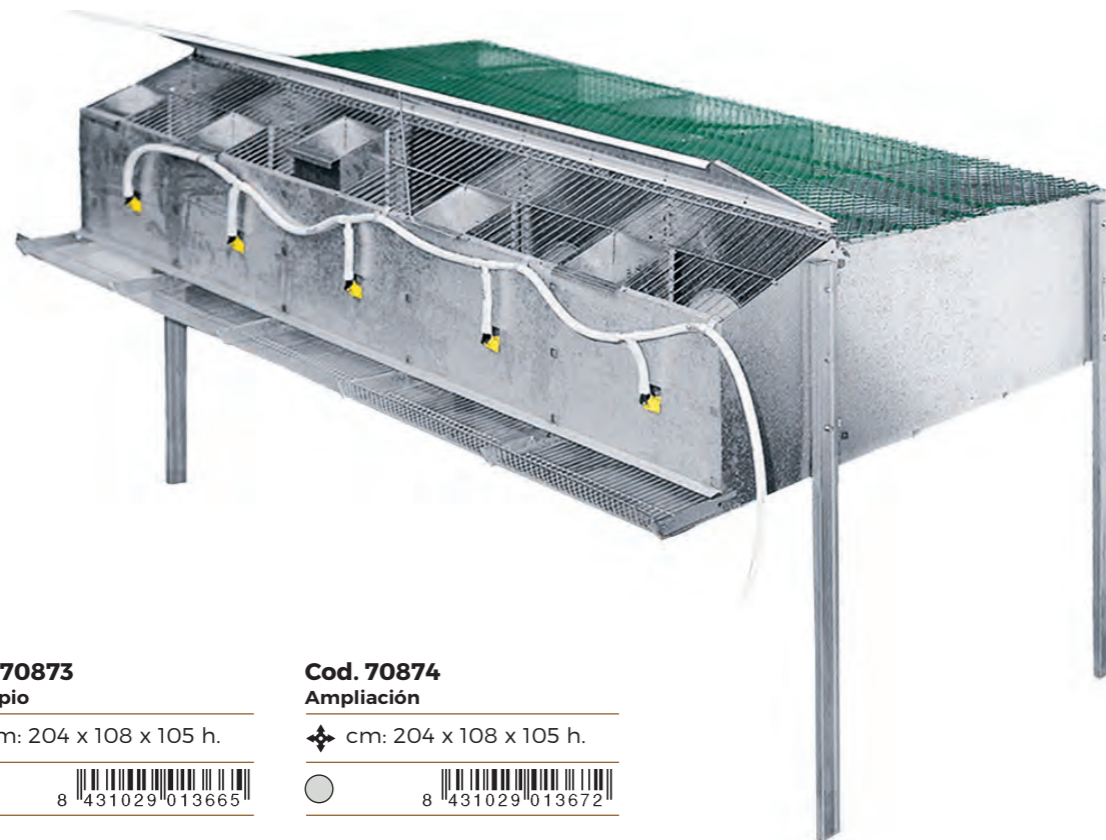

Jaula 5 departamentos
Jaula 5 compartimentos

Cod. 70873
Principio

✦ cm: 204 x 108 x 105 h.

Cod. 70874
Ampliación

✦ cm: 204 x 108 x 105 h.

Pelechero 4 departamentos
Gaiola 4 compartimentos

Cod. 70720
S / Ruedas

✦ cm: 107 x 63 x 91 h.

Cod. 70721
C / Ruedas

✦ cm: 107 x 63 x 97 h.

Jaula 10 departamentos
Jaula 10 compartimentos

Cod. 70887
Principio

✦ cm: 204 x 214 x 105 h.

Cod. 70888
Ampliación

✦ cm: 204 x 214 x 105 h.

Jaula perdices 3 departamentos
Jaula perdizes 3 compartimentos

Cod. 70445
Principio

✦ cm: 105 x 35 x 60 h.

Cod. 70446
Ampliación

✦ cm: 105 x 35 x 42 h.

Batería codornices
Bateria codornizes

Jaula perdices
Jaula perdizes

COPELE
NUEVO - NEW
★ ★ 2018 ★ ★

Cod. 70381
1 Piso. 4 Departamentos
cm: 105 x 35 x 60 h.
8 431029 212716

Cod. 70419
Bateria 1 cesta
cm: 105 x 47 x 90 h.
8 431029 040074

Cod. 70431
1 Departamento
cm: 52,5 x 31 x 36 h.
8 431029 039573