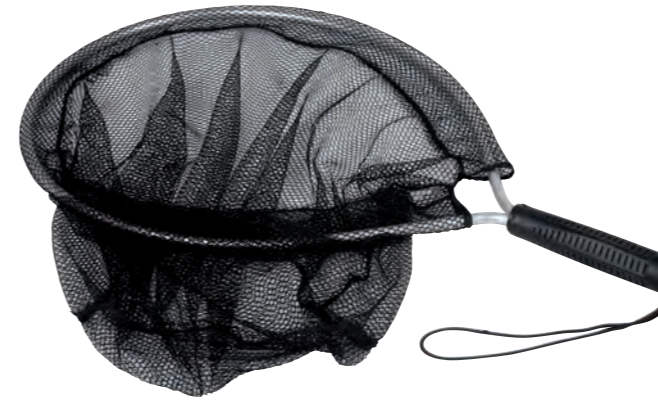

**Cod. 30327**

Φ: 40 x 5 h.

**Plato comida**

Prato comida

**Cod. 70398**

Selectiva

2,5 L.

Φ: 50 x 46 h.

**Cod. 70432**

Φ: 36 cm.

**Sacadera**

Rede de captura

**Cod. 70418**

Φ: 58 cm.

**Tolvas**
Comedouro/Dispensador**Cod. 30302**

10 KG.