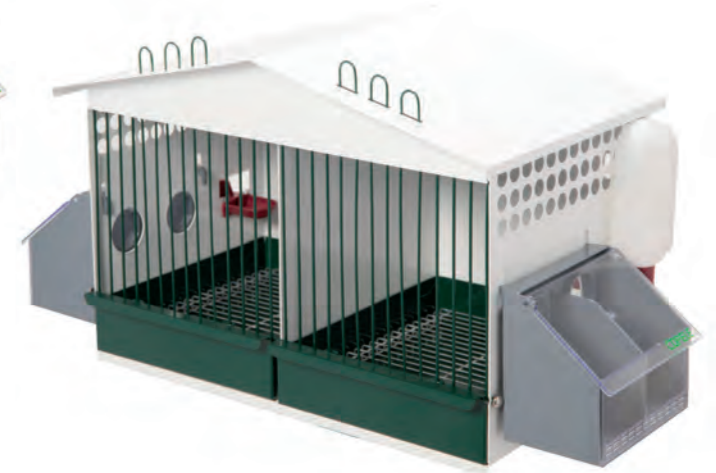

Jaula perdices 3 departamentos
Jaula perdizes 3 compartimentos

Cod. 70445
Principio

✦ cm: 105 x 35 x 60 h.

Cod. 70446
Ampliación

✦ cm: 105 x 35 x 42 h.

Batería codornices
Bateria codornizes

Jaula perdices
Jaula perdizes

COPELE
NUEVO - NEW
★ ★ 2018 ★ ★

Cod. 70381
1 Piso. 4 Departamentos
cm: 105 x 35 x 60 h.
8 431029 212716

Cod. 70419
Bateria 1 cesta
cm: 105 x 47 x 90 h.
8 431029 040074

Cod. 70431
1 Departamento
cm: 52,5 x 31 x 36 h.
8 431029 039573

Cod. 70430
1 Departamento
cm: 52,5 x 31 x 36 h.
8 431029 039580

Cod. 70866
Bateria 2 cestas
cm: 105 x 47 x 90 h.
8 431029 013627

Cod. 70864
Bateria 4 cestas
cm: 105 x 47 x 172 h.
8 431029 013603

Cod. 70706
2 Departamentos
cm: 52,5 x 31 x 36 h.
8 431029 012552

Cod. 70523
2 Departamentos
cm: 52,5 x 31 x 36 h.
8 431029 037043

Cod. 70712
Cesta para colgar
cm: 100 x 47 x 22 h.
8 431029 012613

Cod. 70703
Bandeja colectora
cm: 100 x 44 x 2,5 h.
8 431029 012514

Cod. 70758
Pata 2 pisos
cm: 31,5 x 87 h.
8 431029 013023