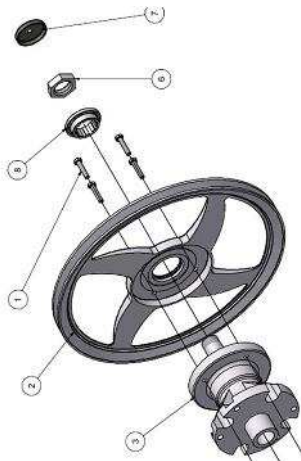

CONTRAPESO CENTRIFUGO COMPL. EM-50

CÓDIGO 2710020

CORREA VENTILADOR

CÓDIGO 2710025

COJINETE COMPLEMENTO POLEA M-50 (RODAMIENTO)

CÓDIGO 2710020

MOTOR VENTILADOR EUROMME III 1,5 C. V.

CÓDIGO 2699003

DISTINTAS POTENCIAS

**PALA DE HELICE DEL
VENTILADOR EM- 50**

CÓDIGO 2710005

EJE VENTILADOR EM-50

CÓDIGO 2710030

**POLEA FIJA D-100 EJE 24MM.
MOTOR 1,5 CV.**

CÓDIGO 2710025

**SOPORTE ABRIDOR
LAMA CON MUELLE**

CÓDIGO 2710042 IZQUIERDA

CÓDIGO 2710043 DERECHA

**SOPORTE LAMA IZQUIERDA
SIN MUELLE**

CÓDIGO 2710035

**SOPORTE LAMA DERECHA
SIN MUELLE**

CÓDIGO 2710040

**SOPORTE TIRADOR CURVA
SIST. CENTRIFUGO**

CÓDIGO 2699027

**SOPORTE ABRIDOR
LAMA Nº 17**

CÓDIGO 2699028