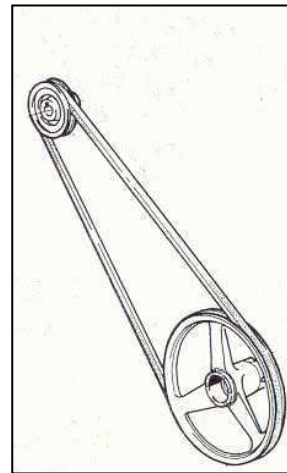

CONTRAPESO CENTRIFUGO COMPL. EM-50

CÓDIGO 2710020

CORREA VENTILADOR

CÓDIGO 2710025

COJINETE COMPLEMENTO POLEA M-50 (RODAMIENTO)

CÓDIGO 2710020

MOTOR VENTILADOR EUROMME III 1,5 C. V.

CÓDIGO 2699003

DISTINTAS POTENCIAS

**PALA DE HELICE DEL
VENTILADOR EM- 50**

CÓDIGO 2710005

EJE VENTILADOR EM-50

CÓDIGO 2710030

**POLEA FIJA D-100 EJE 24MM.
MOTOR 1,5 CV.**

CÓDIGO 2710025

**SOPORTE ABRIDOR
LAMA CON MUELLE**

CÓDIGO 2710042 IZQUIERDA

CÓDIGO 2710043 DERECHA

**SOPORTE LAMA IZQUIERDA
SIN MUELLE**

CÓDIGO 2710035

**SOPORTE LAMA DERECHA
SIN MUELLE**

CÓDIGO 2710040

**SOPORTE TIRADOR CURVA
SIST. CENTRIFUGO**

CÓDIGO 2699027